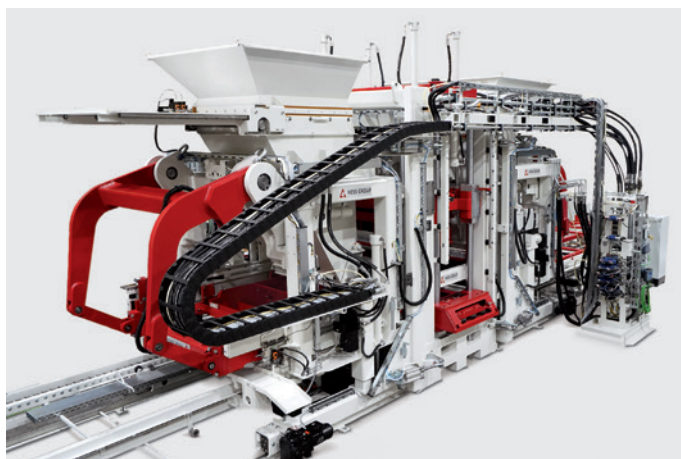

RH 2000-4 MVA –
提供高精度
的混凝土制品成型设备