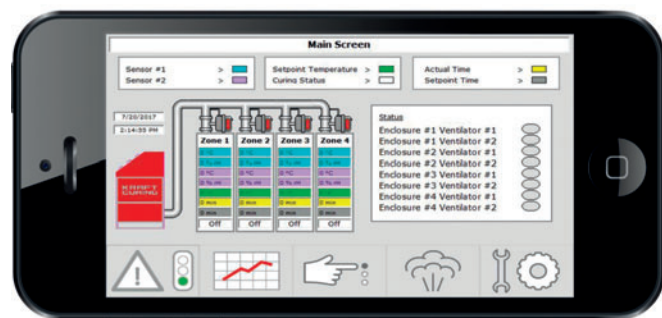

Kraft Curing Systems GmbH, 49699 Линдерн, Германия

«Тотальный контроль»

Access Anywhere обеспечивает мгновенный мобильный доступ для операторов систем выдержки бетона практически из любого места с возможностью выхода в Интернет, включая футбольное поле, бейсбольный стадион, баскетбольную или хоккейную арену, во время бега, на велосипедной прогулке, на концерте, в театре, на диване, на пляже, в отпуске или у родственников. Это приложение работает на вашем смартфоне, планшетном компьютере, ПК, ноутбуке в офисе или в дороге.

Интерфейс Access Anywhere отображает графические данные, которые обычно доступны на экране установки, и позволяет пользователю отслеживать, изменять и/или проверять операции тепловлажностной обработки во всех зонах выдержки с полным эффектом присутствия на месте. Access Anywhere позволяет оператору не только убедиться в надлежащем функционировании камеры выдержки и соблюдении заданных параметров температуры и влажности, но также регистрировать неисправности и/или изменить заданные значения при необходимости.

Система предназначена для управляющих бетонными заводами, которые рассчитывают на гарантированный набор распалубочной прочности на следующий день благодаря правильной работе камеры выдержки. Она также важна для управления контролем качества, который опирается на регистрацию данных о выдержке в соответствии с требованиями клиентов или предписаниями государственных или национальных кодексов.

Access Anywhere обеспечивает мгновенный мобильный доступ для операторов систем выдержки бетона практически из любого места

Интерфейс Access Anywhere отображает графические данные, которые обычно доступны на экране установки