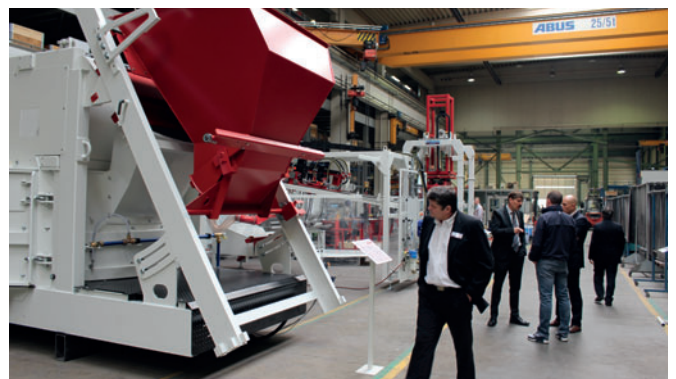

Die Besucher waren an allen Produktbereichen interessiert.